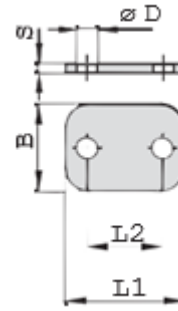

**COVER PLATE (FOR STANDARD SERIES)**
**Type DP**

**Group 1**
**Group 1A to 8**

Group	Order Code	Dimension				
		L1	L2	B	S	D
1	DP-1-W3	28	9.5	30	3	7
1A	DP-1A-W3	34	20	30	3	7
2	DP-2-W3	40.5	26	30	3	7
3	DP-3-W3	48	33	30	3	7
4	DP-4-W3	57	40	30	3	7
5	DP-5-W3	70	52	30	3	7
6	DP-6W3	86	66	30	3	7
7	DP-7-W3	118	94	30	5	7
8	DP-8-W3	144	120	30	5	7