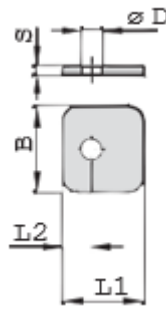

**COVER PLATE (FOR STANDARD SERIES)**
**Type DP**

**Group 1**
**Group 1A to 8**

Group	Order Code	Dimension				
		L1	L2	B	S	D
1	DP-1-W3	28	9.5	30	3	7
1A	DP-1A-W3	34	20	30	3	7
2	DP-2-W3	40.5	26	30	3	7
3	DP-3-W3	48	33	30	3	7
4	DP-4-W3	57	40	30	3	7
5	DP-5-W3	70	52	30	3	7
6	DP-6W3	86	66	30	3	7
7	DP-7-W3	118	94	30	5	7
8	DP-8-W3	144	120	30	5	7