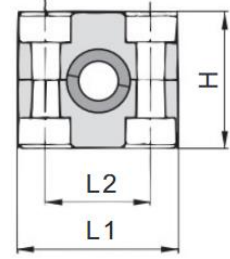

Heavy Series Rubber Insert (RI) Clamp Sizes

Clamp Body

Group	Outer Diameter Pipes/ Tubes/ Hoses (mm) ϕD	Clamp Body Order Codes	Rubber Insert (RI) Order Codes	$\phi D1$	R1	R2	H
4s	6	4006-R	RI-06-4/4S	25	70	45	46.5
	8	4008-R	RI-08-4/4S				
	10	4010-R	RI-10-4/4S				
	12	4012-R	RI-12-4/4S				
	12.7	4012.7-R	RI-12.7-4/4S				
	14	4014-R	RI-14-4/4S	.98	2.76	1.77	4.83
	14	4014-R	RI-14-4/4S				
	15	4015-R	RI-15-4/4S				
	16	4016-R	RI-16-4/4S				
	17.2	4017.2-R	RI-17-4/4S				
5s	18	4018-R	RI-18-4/4S	38	85	60	58
	19	4019-R	RI-19-4/4S				
	20	5020-R	RI-20-6/5S				
	21.3	5021.3-R	RI-21.3-6/5S				
	22	5022-R	RI-22-6/5S				
	25	5025-R	RI-25-6/5S				
	26.9	5026.9-R	RI-26.9-6/5S				
6s	28	5028-R	RI-28-6/5S	64	115	90	87
	30	5030-R	RI-30-6/5S				
	32	5032-R	RI-32-6/5S				
	32	603.2R	RI-32-6S				
	33.7	6033.7-R	RI-33.7-6S				
	35	6035-R	RI-35-6S				
	38.7	6038.7-R	RI-38.7-6S				
	40	6040-R	RI-40-6S				
	42	6042-R	RI-42-6S				
	42	6042-R	RI-42-6S				
7s	45.5	6045.5-R	RI-45.5-6S	2.52	4.53	3.54	3.43
	48	6048-R	RI-48-6S				
	51	6051-R	RI-51-6S				
	53.4	6053.4-R	RI-53.4-6S				
	56.4	6056.4-R	RI-56.4-6S				
	55	7005-R	RI-55-7S				
	57	7057-R	RI-57-7S				
	60	7060-R	RI-60-7S				
8s	63.5	7063.5-R	RI-63.5-7S	88	154	122	120
	65	7065-R	RI-65-7S				
	70	7070-R	RI-70-7S				
	72	7072-R	RI-72-7S				
	76	7076-R	RI-76-7S				
	76	7076-R	RI-76-7S				
9s	80	8080-R	RI-80-8S	1145	208	168	168
	88.9	8088.9-R	RI-88.9-8S				
	88.9	8088.9-R	RI-88.9-8S				
	102	8102-R	RI-102-8S				
10s	114	9114-R	RI-114-9S	150	251	205	200
	133	9133-R	RI-133-9S				
	133	9133-R	RI-133-9S				
	140	9140-R	RI-140-9S				
10s	150	10150-R	RI-150-10S	200	336	265	270
	165	10165-R	RI-165-10S				
	168	10168-R	RI-168-10S				
	172	10172-R	RI-172-10S				
				7.87	13.22	10.43	10.63