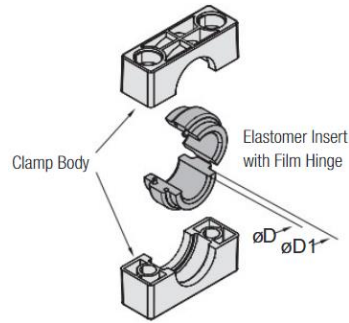

Heavy Series Rubber Insert (RI) Clamp Sizes

Clamp Body

Group	Outer Diameter Pipes/ Tubes/ Hoses (mm) ϕD	Clamp Body Order Codes	Rubber Insert (RI) Order Codes	$\phi D1$	R1	R2	H
4s	6	4006-R	RI-06-4/4S	25	70	45	46.5
	8	4008-R	RI-08-4/4S				
	10	4010-R	RI-10-4/4S				
	12	4012-R	RI-12-4/4S				
	12.7	4012.7-R	RI-12.7-4/4S				
	14	4014-R	RI-14-4/4S	.98	2.76	1.77	4.83
	14	4014-R	RI-14-4/4S				
	15	4015-R	RI-15-4/4S				
	16	4016-R	RI-16-4/4S				
	17.2	4017.2-R	RI-17-4/4S				
5s	18	4018-R	RI-18-4/4S	38	85	60	58
	19	4019-R	RI-19-4/4S				
	20	5020-R	RI-20-6/5S				
	21.3	5021.3-R	RI-21.3-6/5S				
	22	5022-R	RI-22-6/5S				
	25	5025-R	RI-25-6/5S				
	26.9	5026.9-R	RI-26.9-6/5S				
6s	28	5028-R	RI-28-6/5S	64	115	90	87
	30	5030-R	RI-30-6/5S				
	32	5032-R	RI-32-6/5S				
	32	603.2R	RI-32-6S				
	33.7	6033.7-R	RI-33.7-6S				
	35	6035-R	RI-35-6S				
	38.7	6038.7-R	RI-38.7-6S				
	40	6040-R	RI-40-6S				
	42	6042-R	RI-42-6S				
	42	6042-R	RI-42-6S				
7s	45.5	6045.5-R	RI-45.5-6S	2.52	4.53	3.54	3.43
	48	6048-R	RI-48-6S				
	51	6051-R	RI-51-6S				
	53.4	6053.4-R	RI-53.4-6S				
	56.4	6056.4-R	RI-56.4-6S				
	55	7005-R	RI-55-7S				
	57	7057-R	RI-57-7S				
	60	7060-R	RI-60-7S				
8s	63.5	7063.5-R	RI-63.5-7S	88	154	122	120
	65	7065-R	RI-65-7S				
	70	7070-R	RI-70-7S				
	72	7072-R	RI-72-7S				
	76	7076-R	RI-76-7S				
	76	7076-R	RI-76-7S				
9s	80	8080-R	RI-80-8S	1145	208	168	168
	88.9	8088.9-R	RI-88.9-8S				
	88.9	8088.9-R	RI-88.9-8S				
	102	8102-R	RI-102-8S				
10s	114	9114-R	RI-114-9S	150	251	205	200
	133	9133-R	RI-133-9S				
	133	9133-R	RI-133-9S				
	140	9140-R	RI-140-9S				
10s	150	10150-R	RI-150-10S	200	336	265	270
	165	10165-R	RI-165-10S				
	168	10168-R	RI-168-10S				
	172	10172-R	RI-172-10S				
				7.87	13.22	10.43	10.63